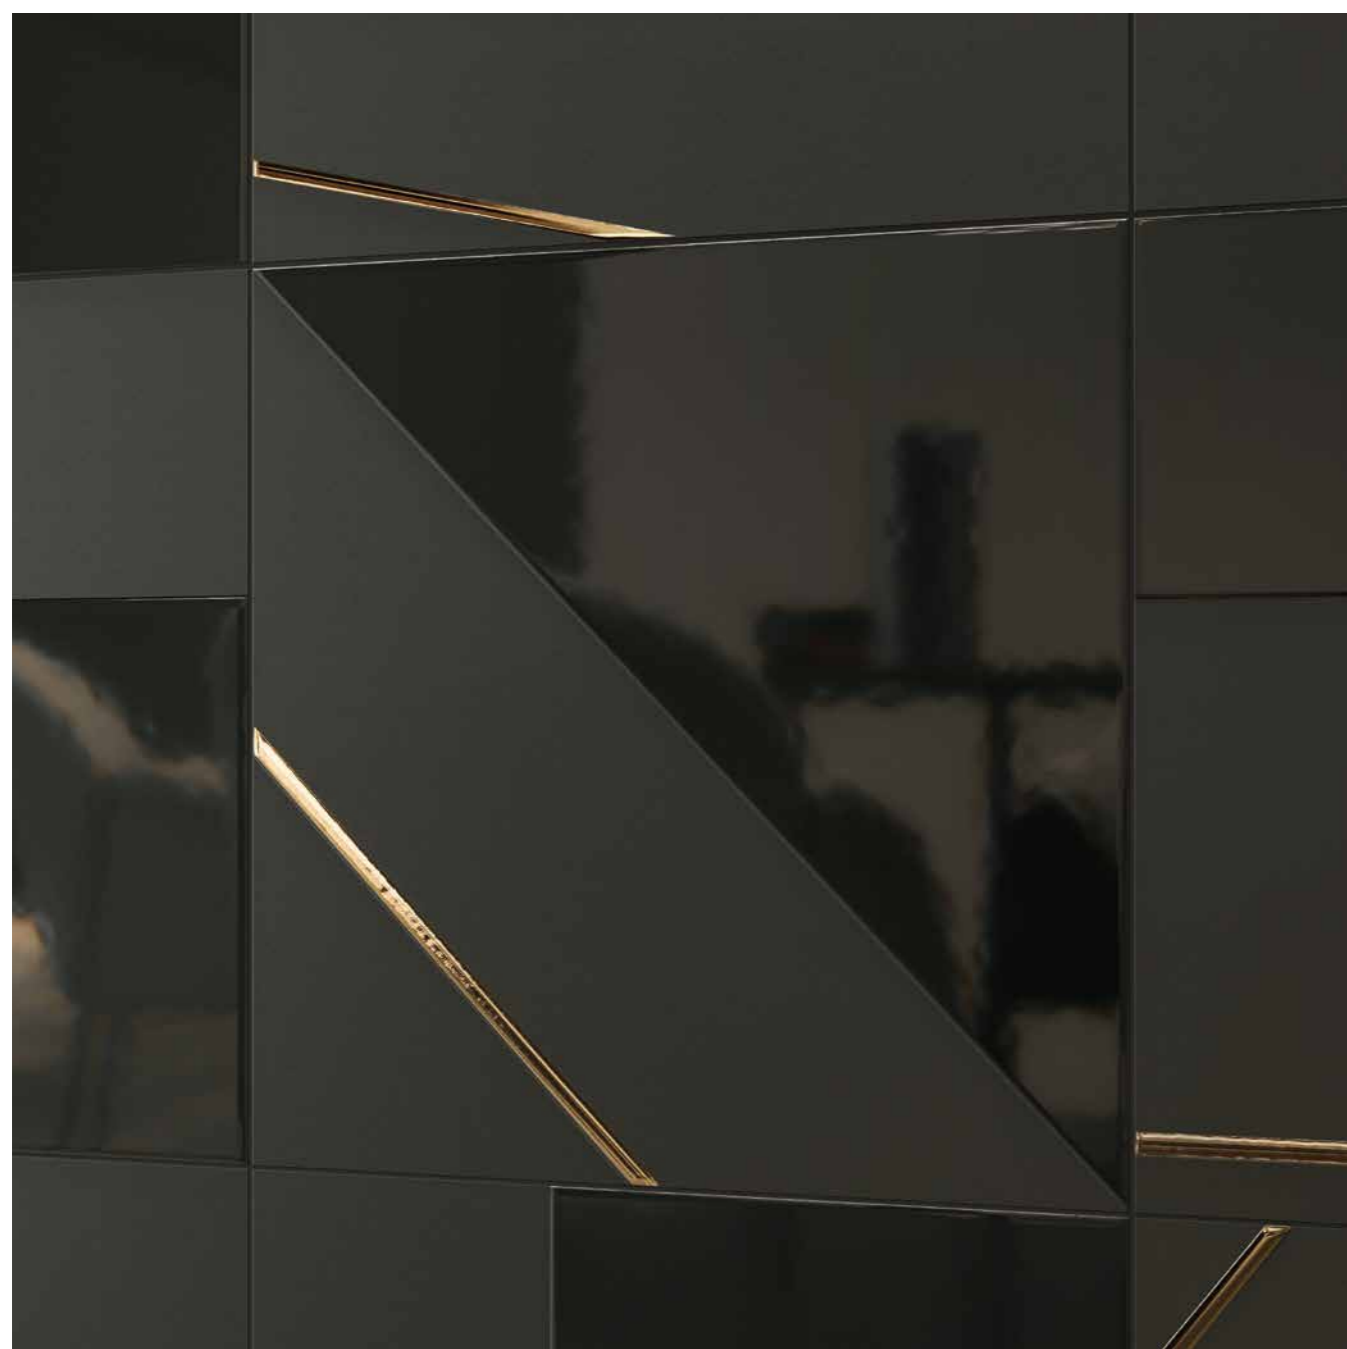

01

01 Метрополис Плей Петрол 30x30 см
Metropolis Play Petrol 30x30 cm

02 Метрополис Аркадия Браун 80x160 см • Метрополис Плей Петрол 30x30 см • Метрополис Гласс Сэнд Люкс и Рет. 80x160 см
Metropolis Arcadia Brown 80x160 cm • Metropolis Play Petrol 30x30 cm • Metropolis Glass Sand Lux e Ret. 80x160 cm