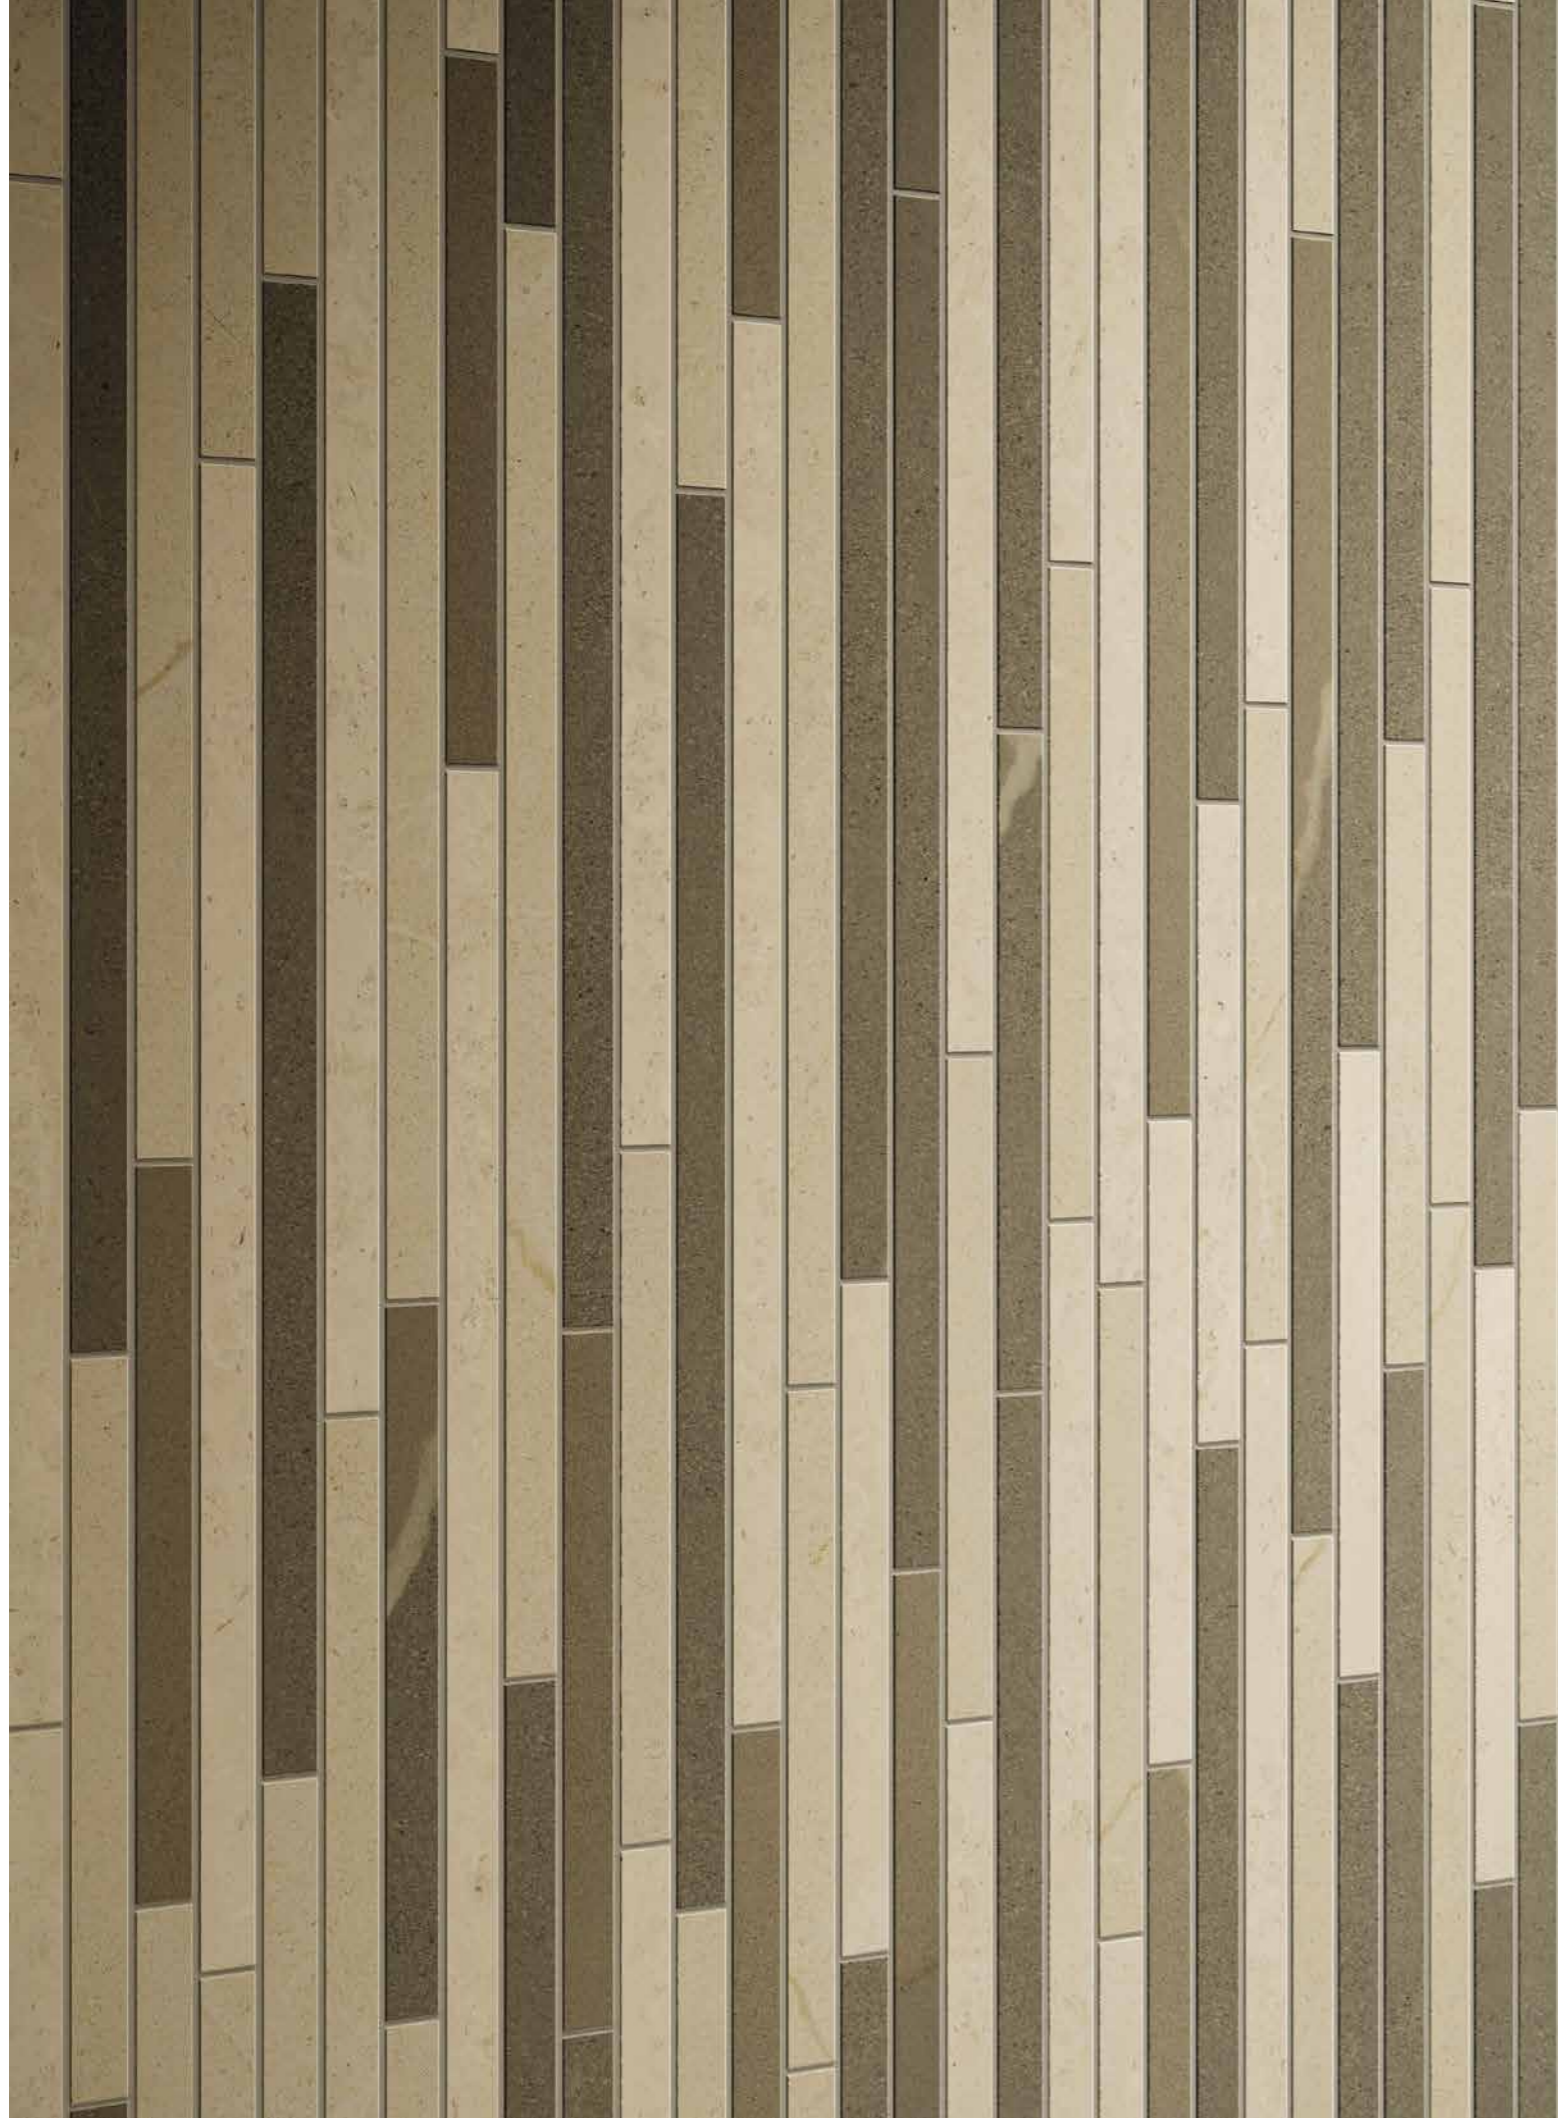

01

02

01 Метрополис Стрип Ворм 26x75 см
Metropolis Strip Warm 26x75 cm

02 Метрополис Дезерт Беж 60x120 см • Метрополис Стрип Ворм 26x75 см
Metropolis Desert Beige 60x120 cm • Metropolis Strip Warm 26x75 cm