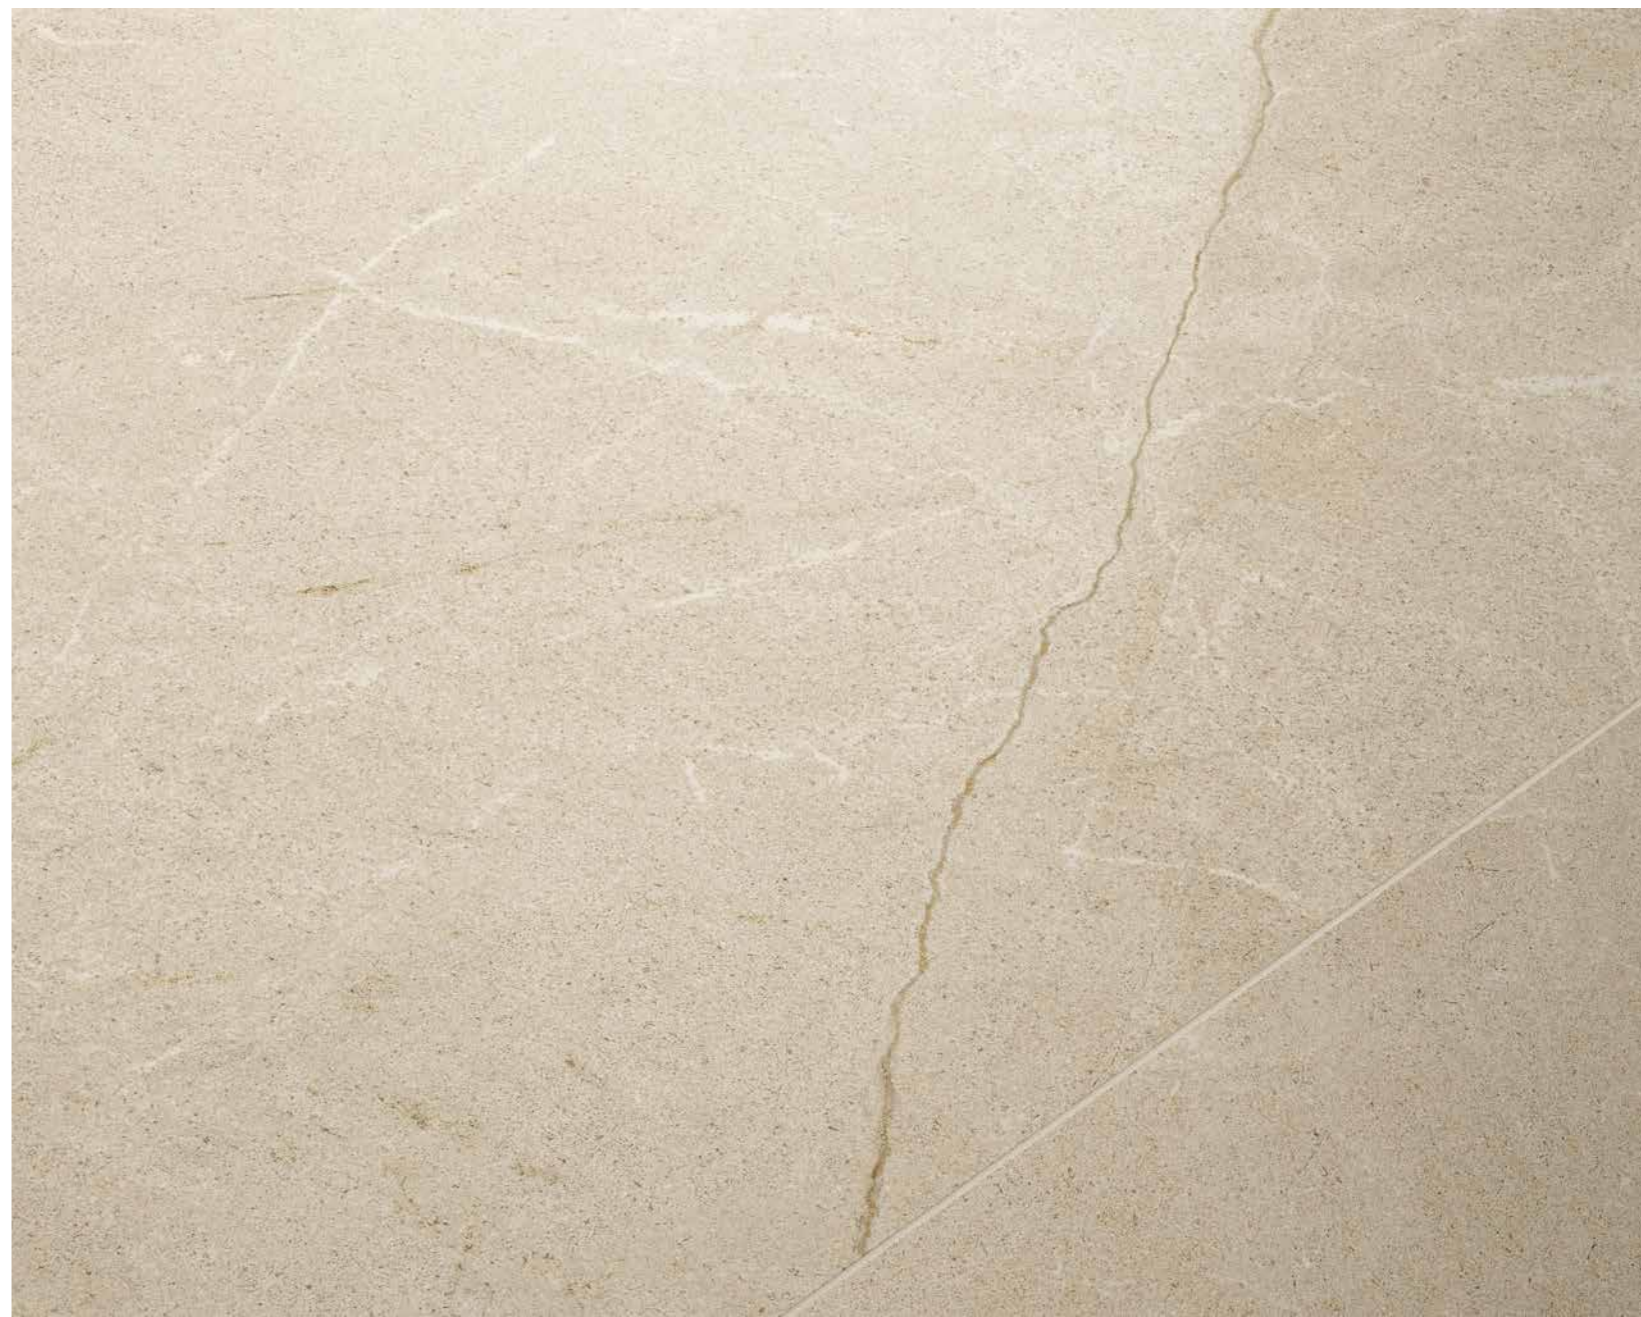

01

02

03

01 Метрополис Дезерт Беж 60x120 см
Metropolis Desert Beige 60x120 cm

02 Метрополис Дезерт Беж 60x120 см
Metropolis Desert Beige 60x120 cm

03 Метрополис Дезерт Беж 60x120 см
Metropolis Desert Beige 60x120 cm