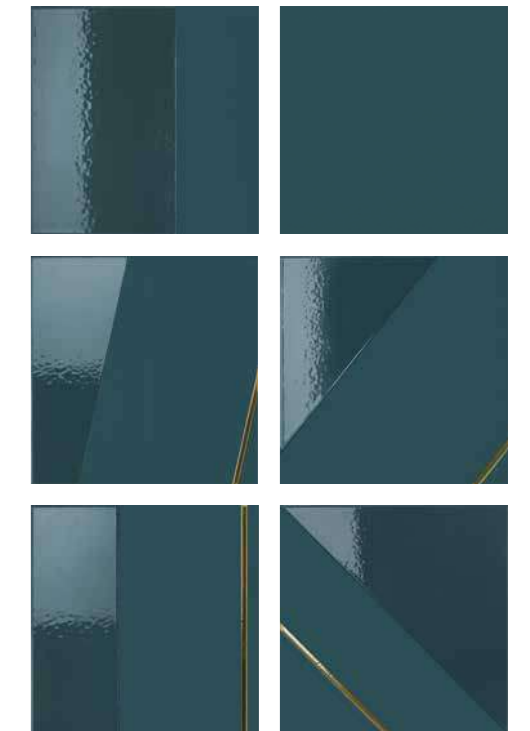

METROPOLIS

Плэй Вайн / Play Wine

30x30 см

Плэй Петрол / Play Petrol

30x30 см

Плэй Деним / Play Denim

30x30 см

ВНИМАНИЕ