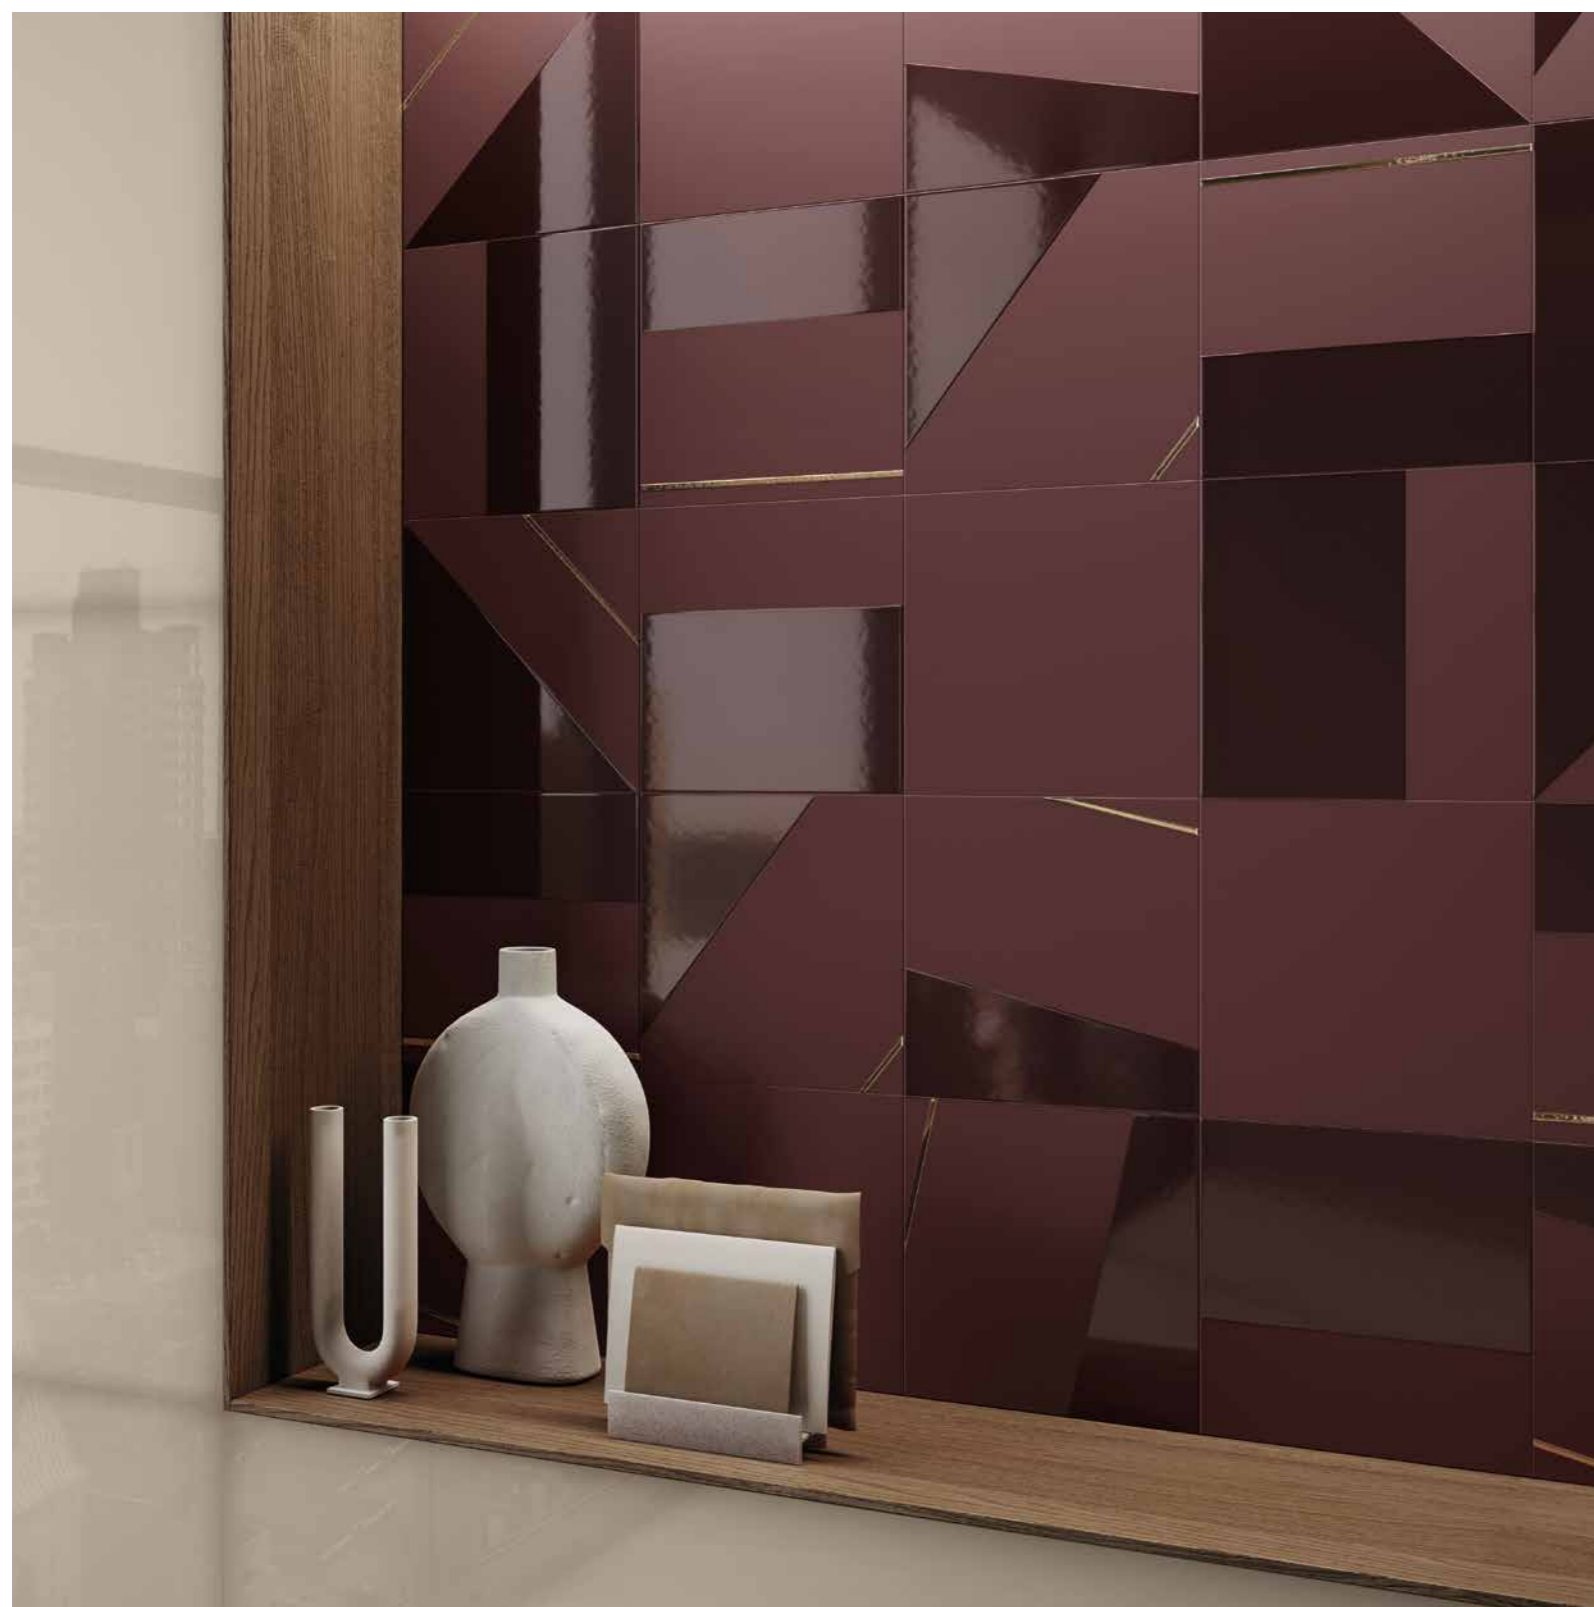

Метрополис Гласс Паудер Люкс и Рет. 80x160 см • Метрополис Плэй Вайн 30x30 см
Metropolis Glass Powder Lux e Ret. 80x160 cm • Metropolis Play Wine 30x30 cm

ПЛЭЙ ВАЙН

PLAY WINE

НАСТЕННАЯ ПЛИТКА ПЛЭЙ ВАЙН В КРАСНО-БОРДОВЫХ ТОНАХ НАПОЛНЯЕТ ПРОСТРАНСТВО ГЛУБОКИМ ЦВЕТОМ И УНИКАЛЬНОЙ ГРАФИКОЙ. ЕГО ЯРКУЮ ВЫРАЗИТЕЛЬНОСТЬ МОЖНО УВИДЕТЬ В ИНТЕРЬЕРЕ ЭТОЙ СТИЛЬНОЙ ДИЗАЙН-СТУДИИ. УКЛАДКА В РАНДОМНОМ ПОРЯДКЕ ПОЗВОЛИТ СОЗДАТЬ НА СТЕНЕ НЕПОВТОРИМЫЙ ГЕОМЕТРИЧЕСКИЙ ОРНАМЕНТ И ПРИДАТЬ ПРОСТРАНСТВУ ДИНАМИЧНОСТИ.

PLAY WINE È UNA FORMELLA DALLE TONALITÀ ROSSO BORDEAUX CHE ACCENDE L'AMBIENTE DI COLORE ED ESPRESSIVITÀ COME NELLO STUDIO DI DESIGN IN FOTO. LA POSA È RIGOROSAMENTE RANDOM PER CREARE GEOMETRIE INEDITE E OFFRIRE IL MASSIMO DELLA DINAMICITÀ ALLA PARETE.

PLAY WINE TILES WITH A BURGUNDY RED TONE LIGHT UP THE ROOM WITH COLOUR AND EXPRESSIVENESS, LIKE IN THE DESIGN STUDIO SHOWN IN THE PHOTO. INSTALLATION IS STRICTLY RANDOM SO AS TO CREATE NEW GEOMETRIES AND GIVE MAXIMUM DYNAMISM TO THE WALL.