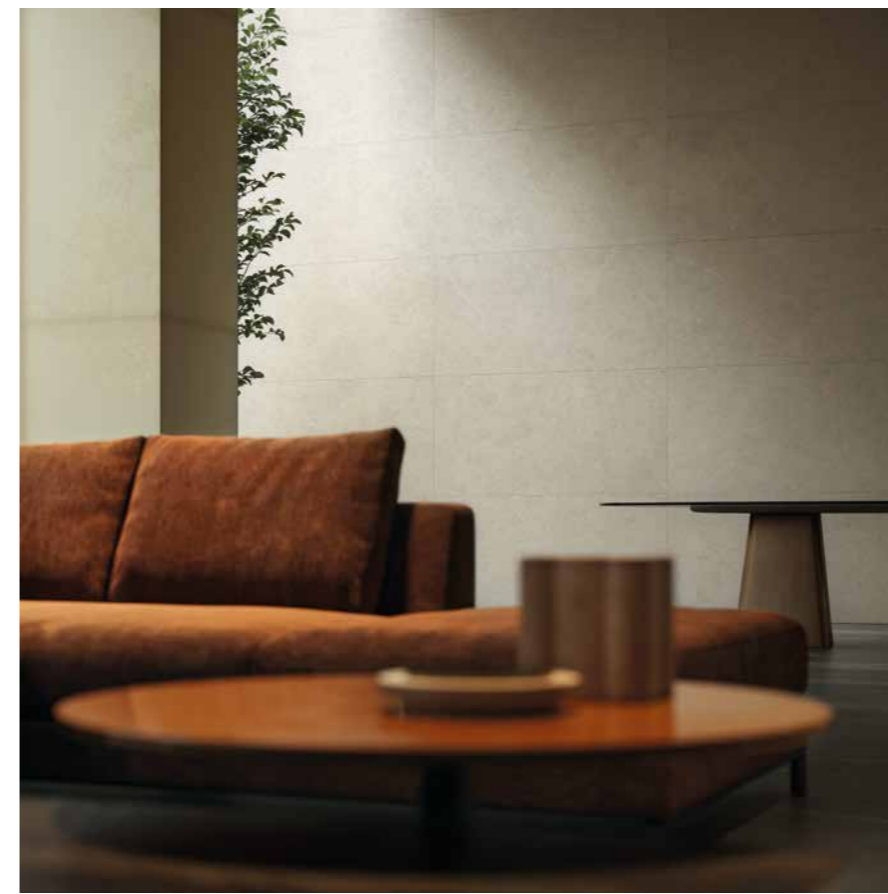

01

02

03

01 Метрополис Аркедия Браун 80x160 см • Метрополис Роял Айвори 80x160 см
Metropolis Arcadia Brown 80x160 cm • Metropolis Royal Ivory 80x160 cm

02 Метрополис Роял Айвори 80x160 см
Metropolis Royal Ivory 80x160 cm

03 Метрополис Роял Айвори 80x160 см
Metropolis Royal Ivory 80x160 cm