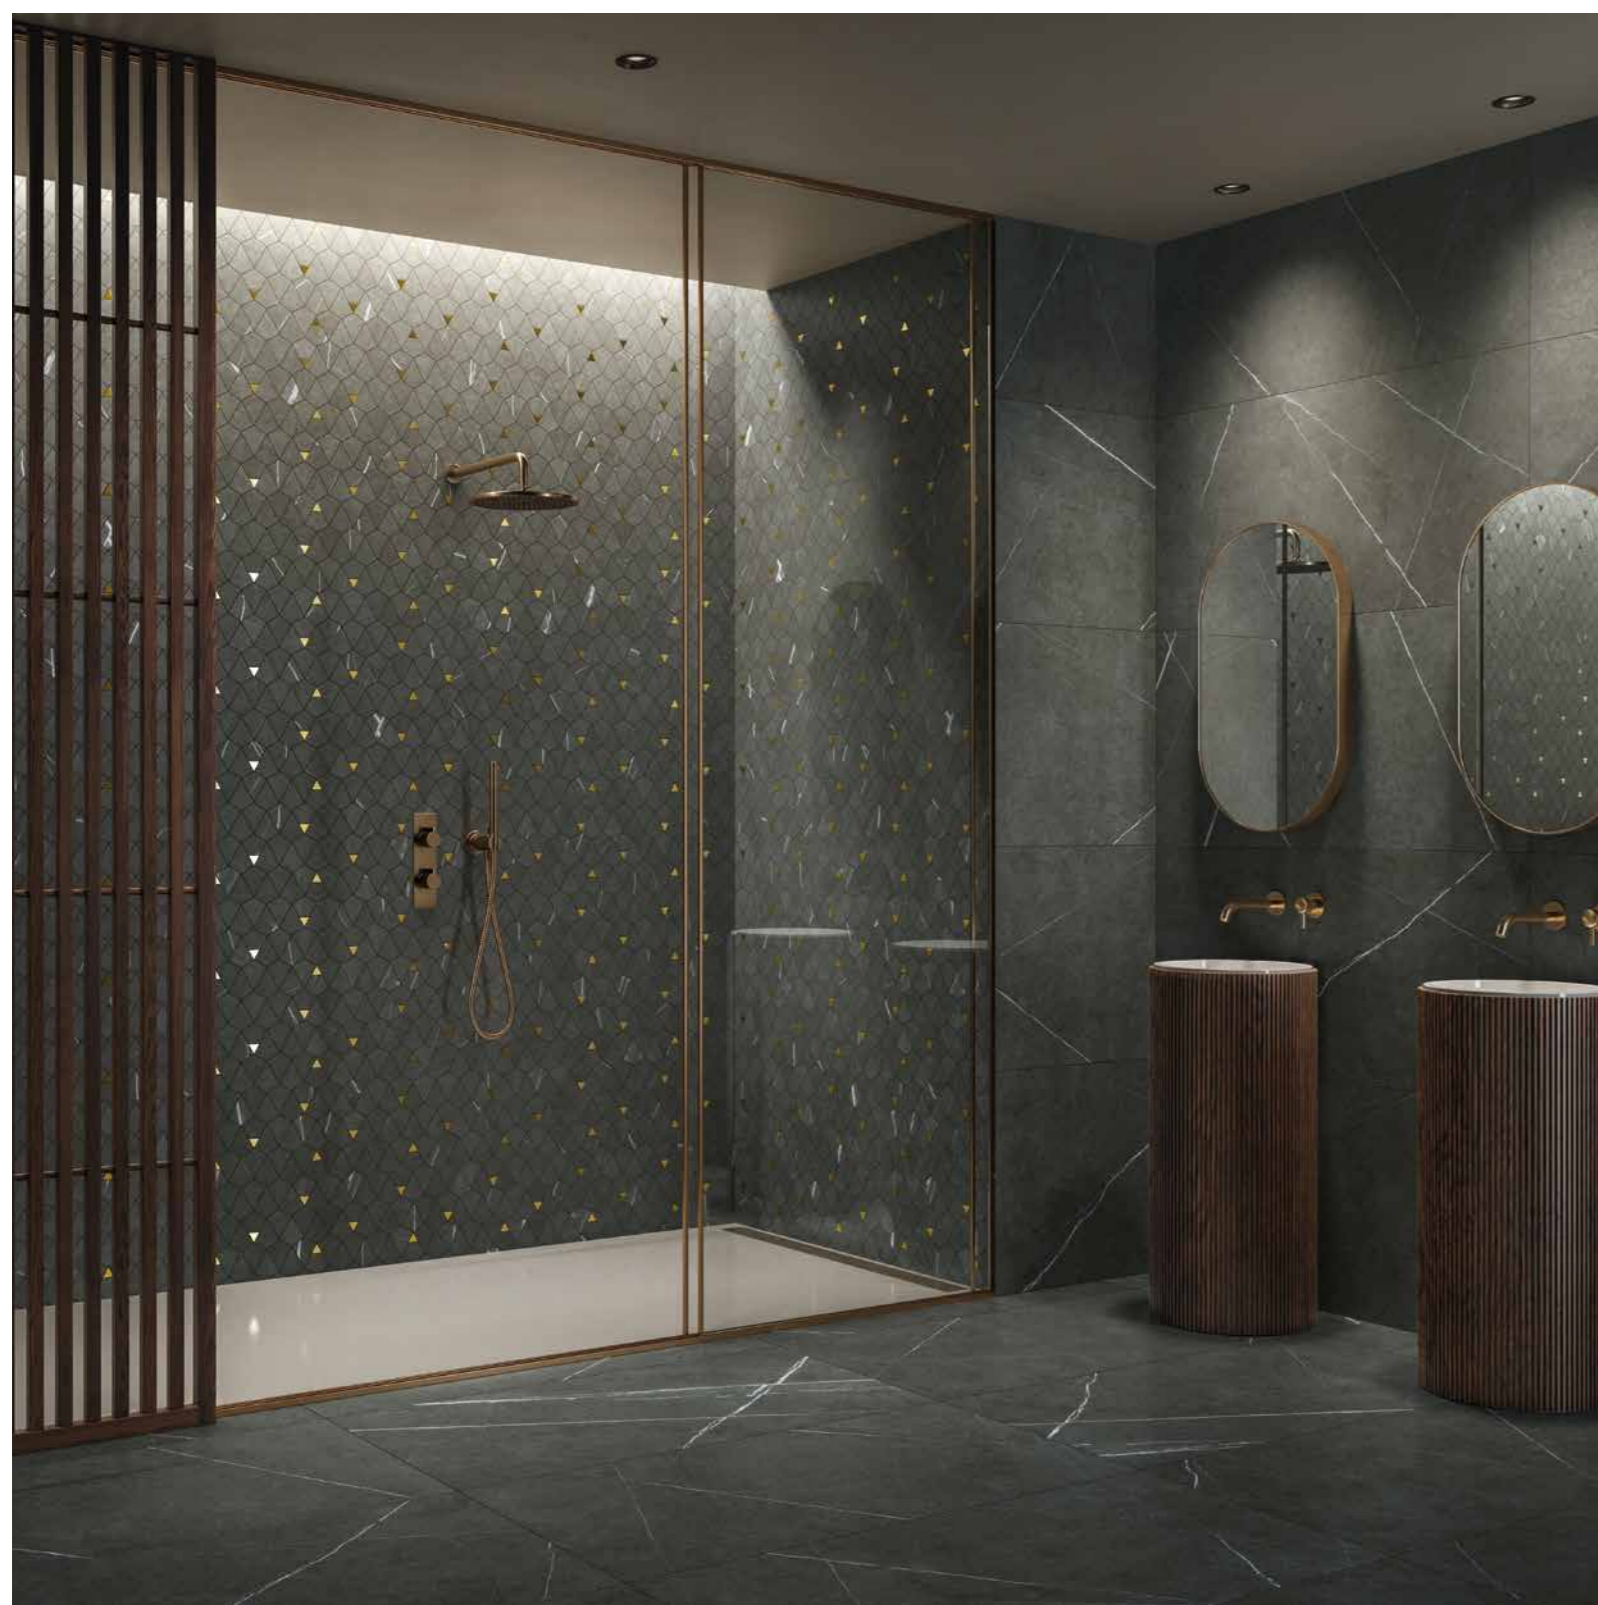

01

02

01 Метрополис Империял Блэк 60x120 см • Метрополис Империял Мозаика Вертекс 25,8x30 см
Metropolis Imperial Black 60x120 cm • Metropolis Imperial Mosaico Vertex 25,8x30 cm

02 Метрополис Империял Мозаика Вертекс 25,8x30 см
Metropolis Imperial Mosaico Vertex 25,8x30 cm