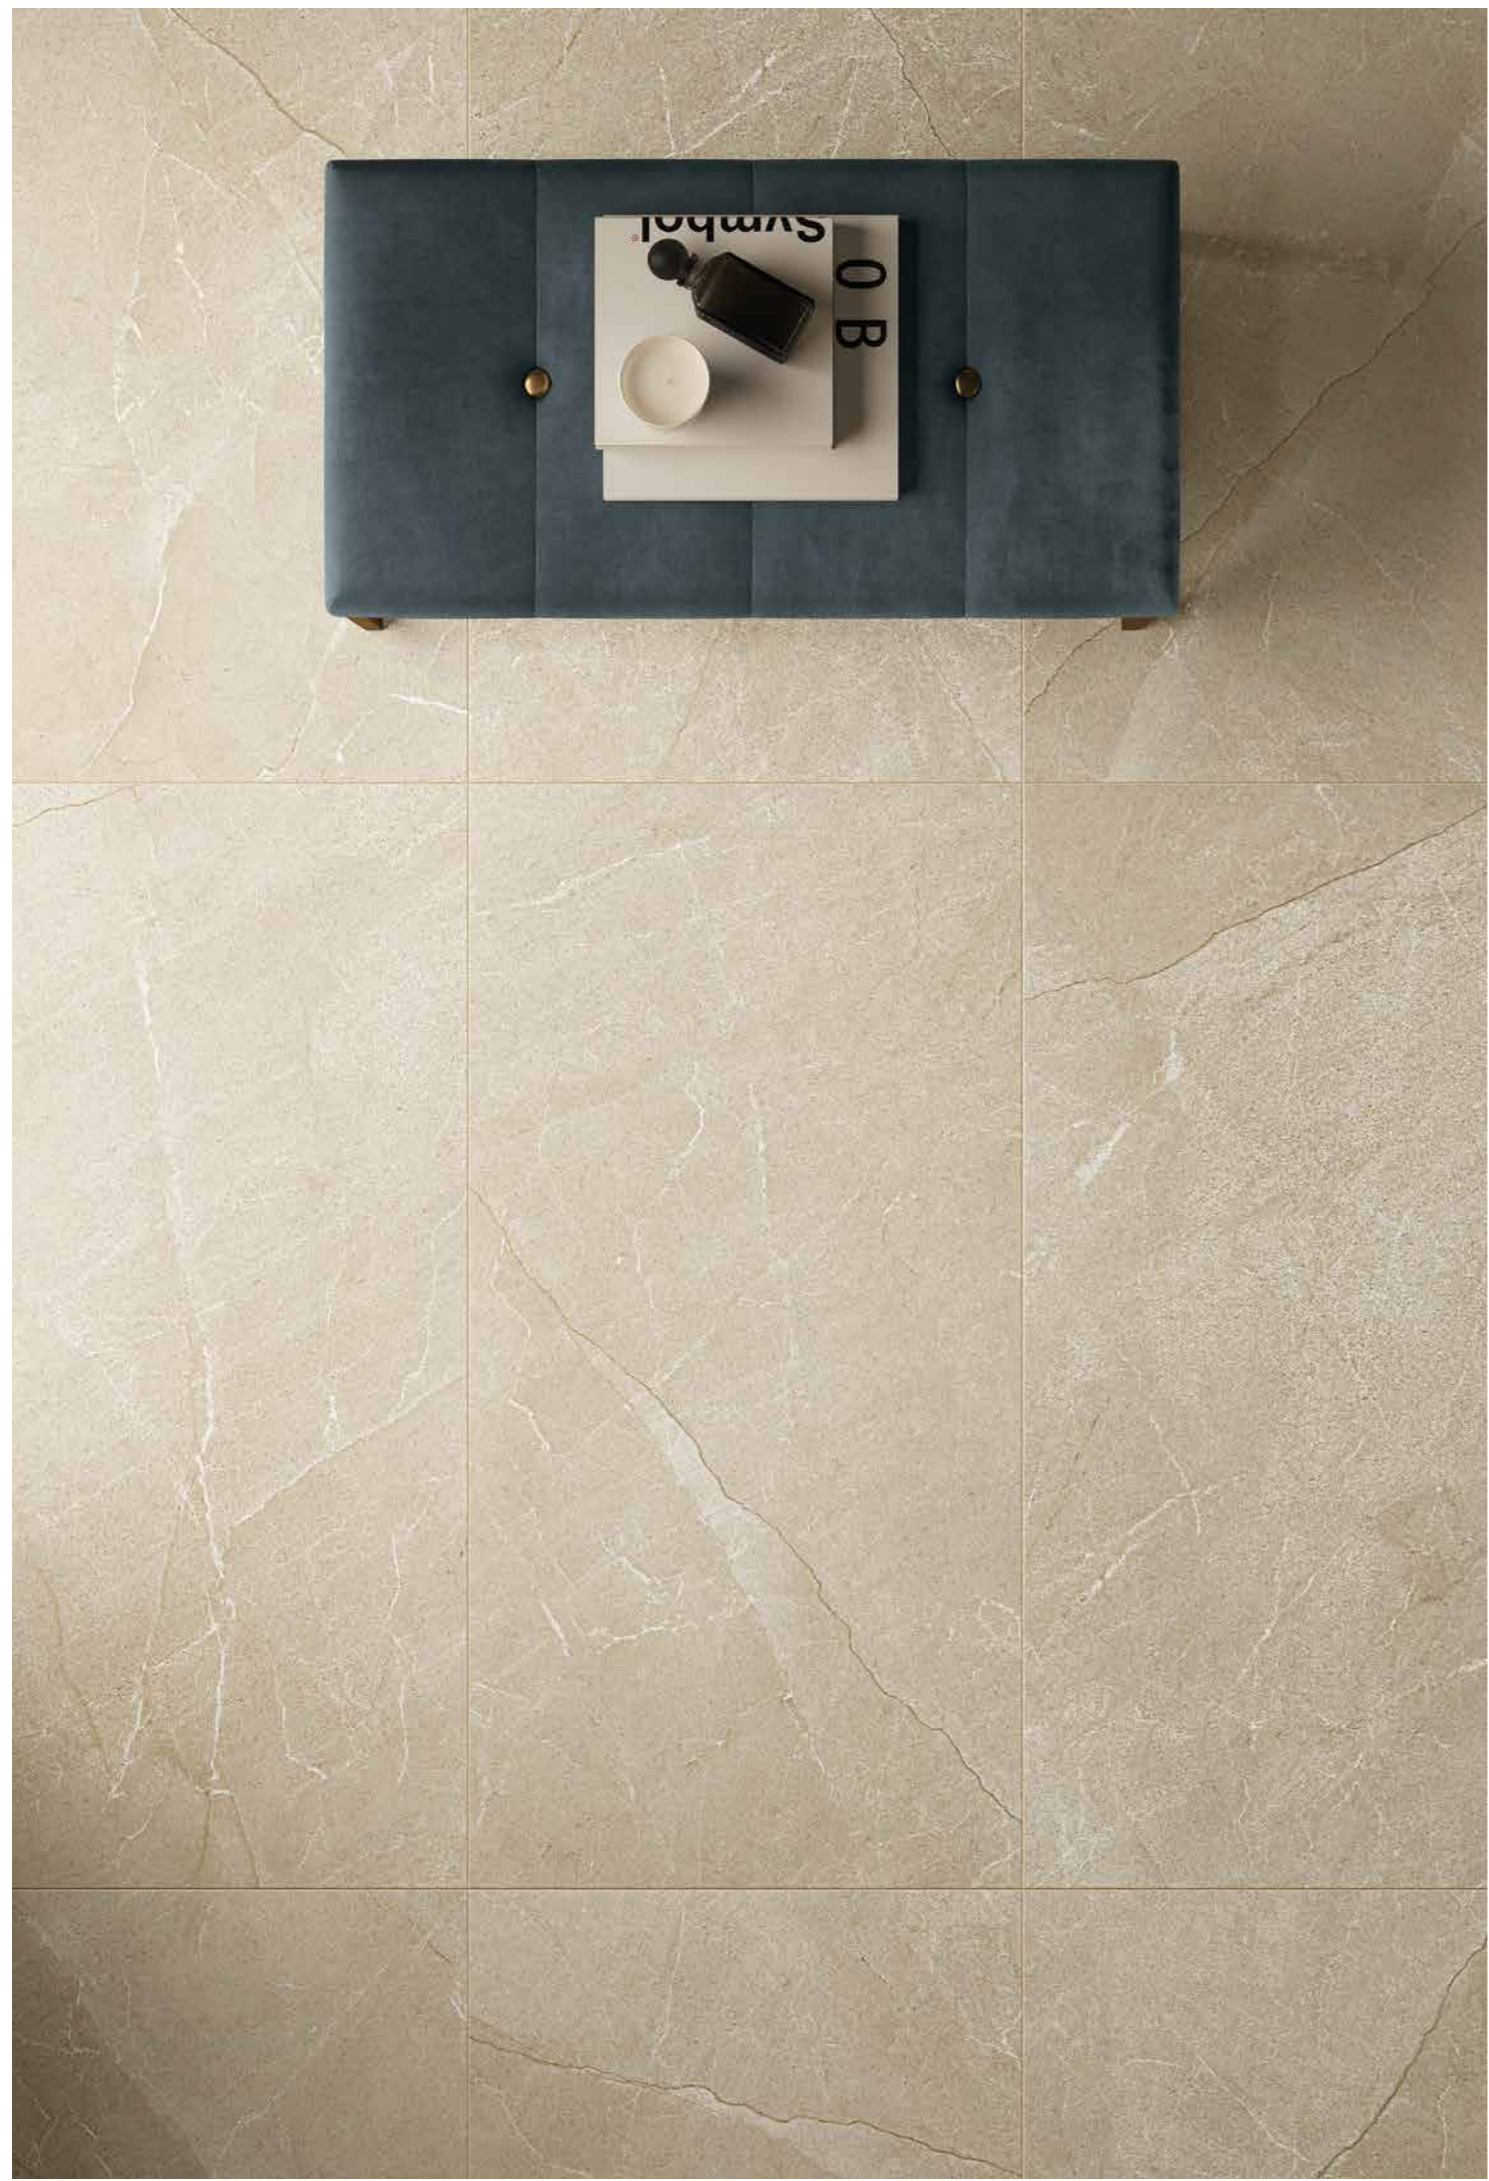

01

02

03

01 Метрополис Дезерт Беж 60x120 см
Metropolis Desert Beige 60x120 cm

02 Метрополис Дезерт Беж 60x120 см
Metropolis Desert Beige 60x120 cm

03 Метрополис Дезерт Беж 60x120 см
Metropolis Desert Beige 60x120 cm