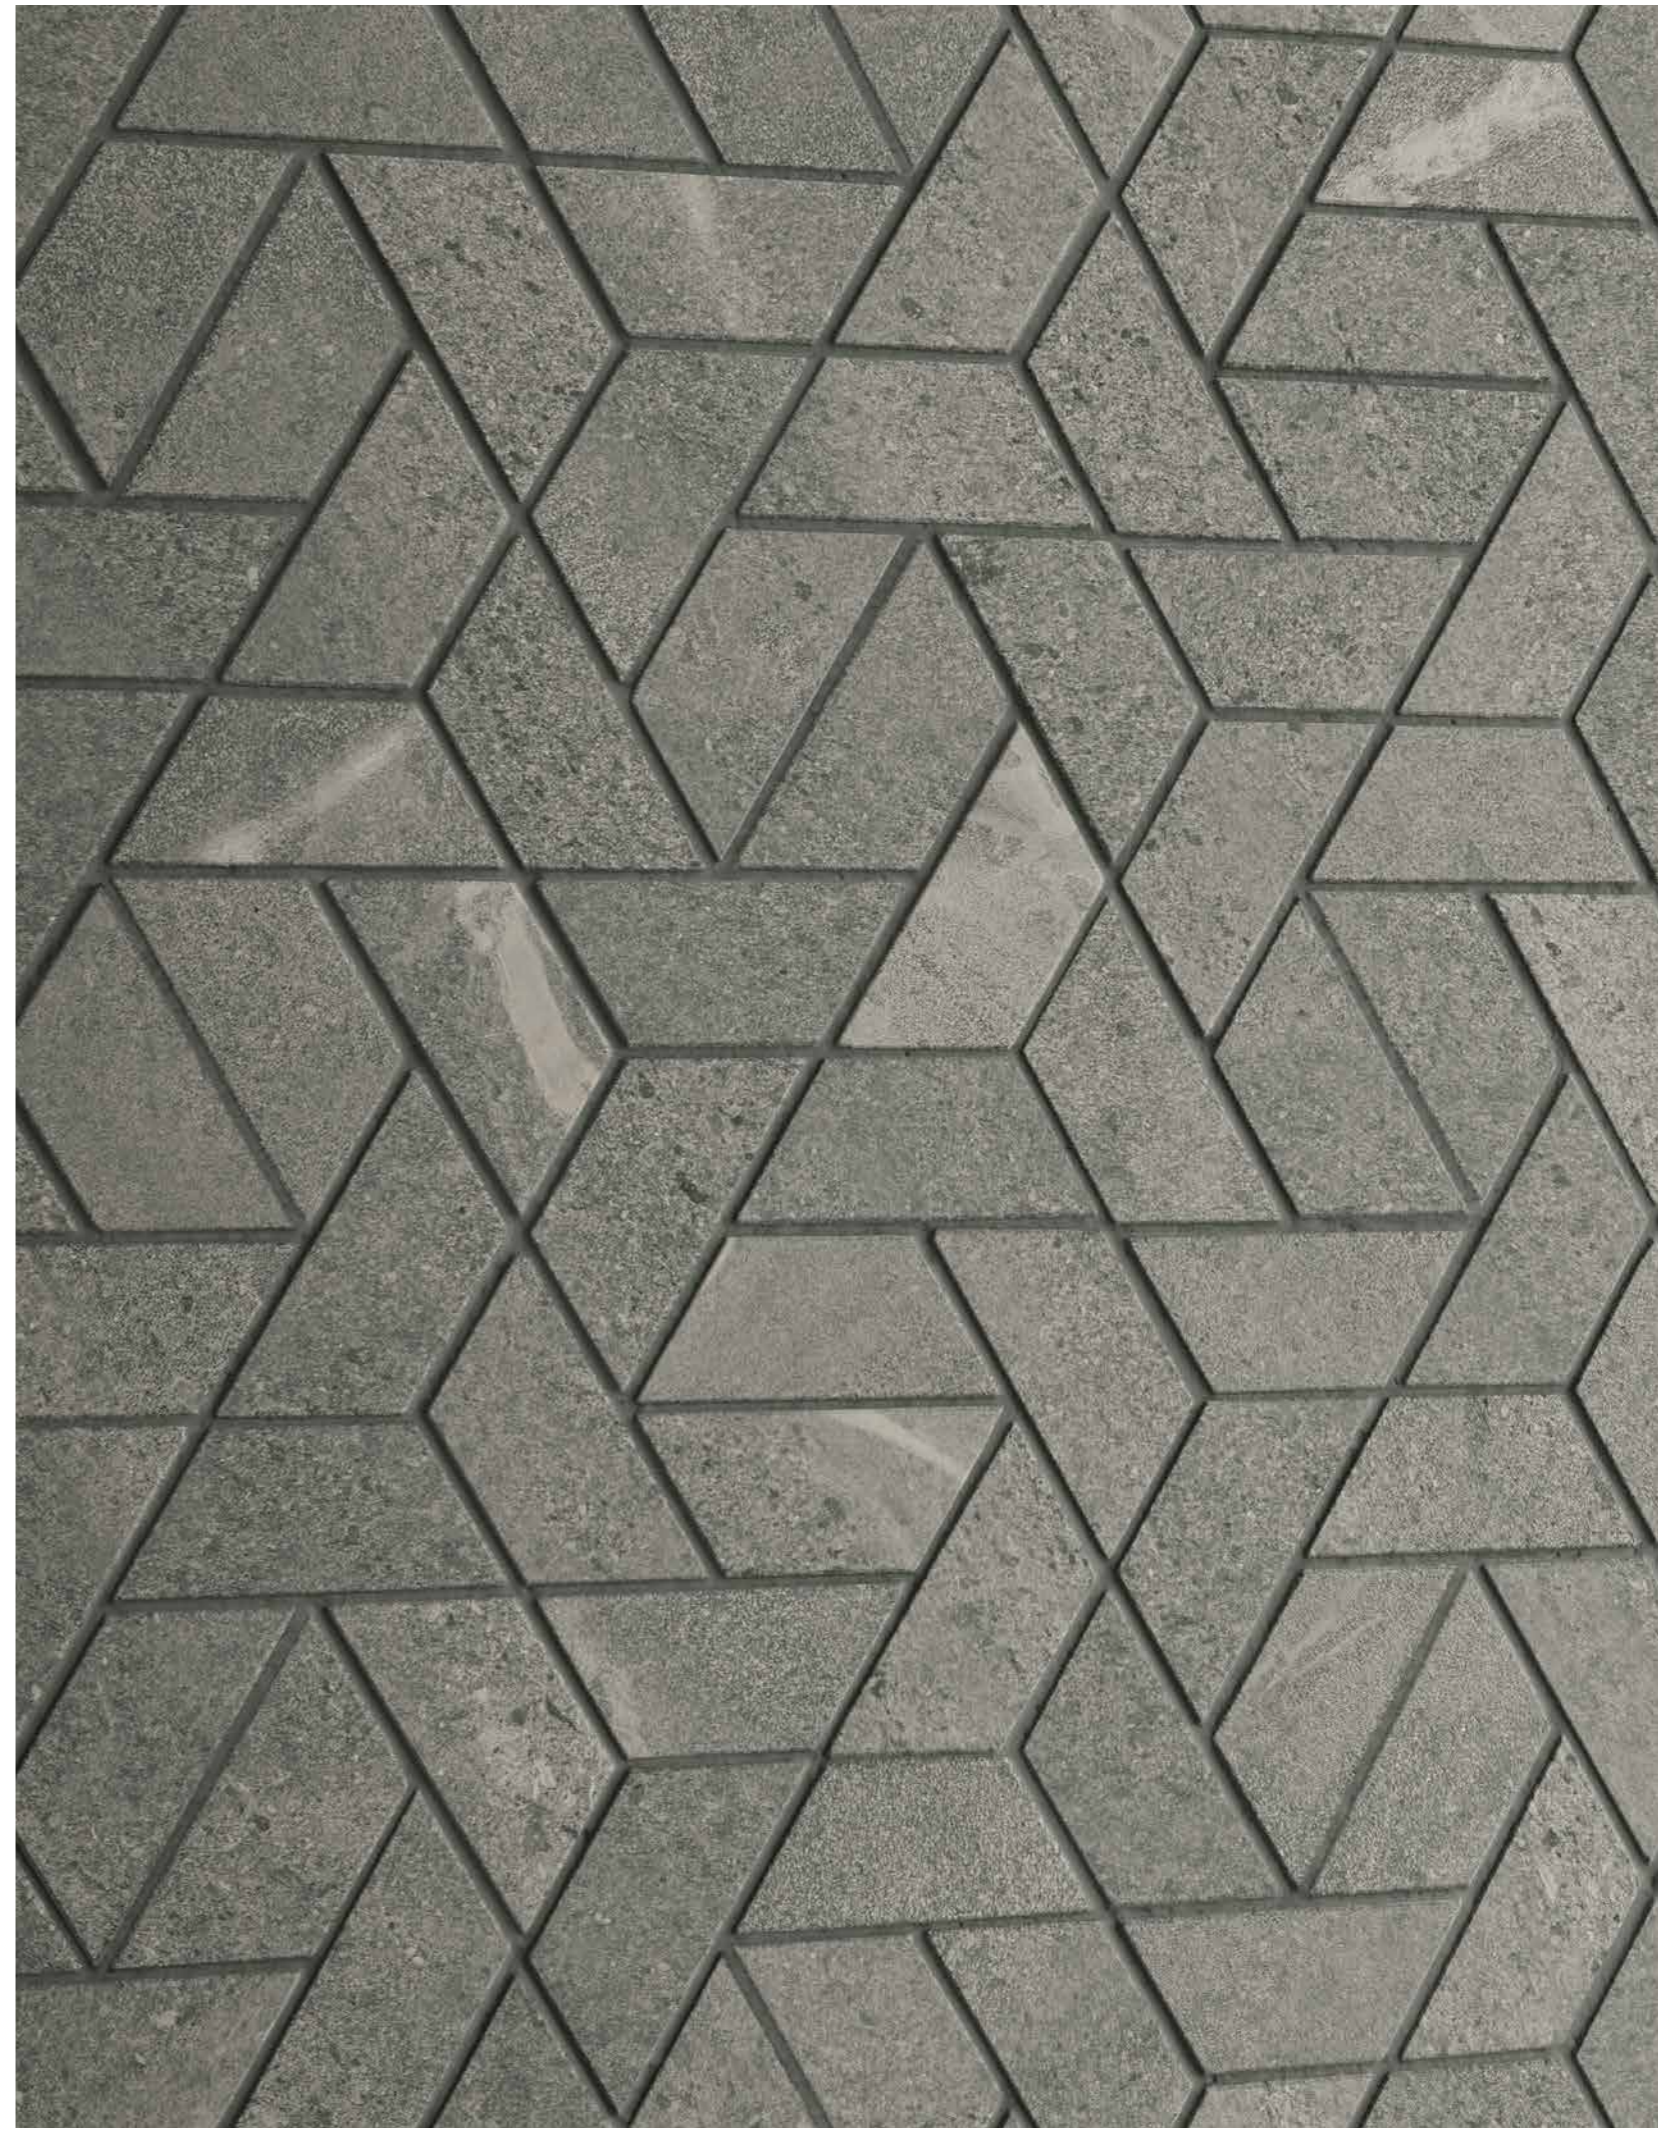

01 Метрополис Графит Дарк 80x160 см • Метрополис Графит Дарк Мозаика Айкон 28,6x34,7 см
Metropolis Graphite Dark 80x160 cm • Metropolis Graphite Dark Mosaico Icon 28,6x34,7 cm

02 Метрополис Графит Дарк Мозаика Айкон 28,6x34,7 см
Metropolis Graphite Dark Mosaico Icon 28,6x34,7 cm

01

02