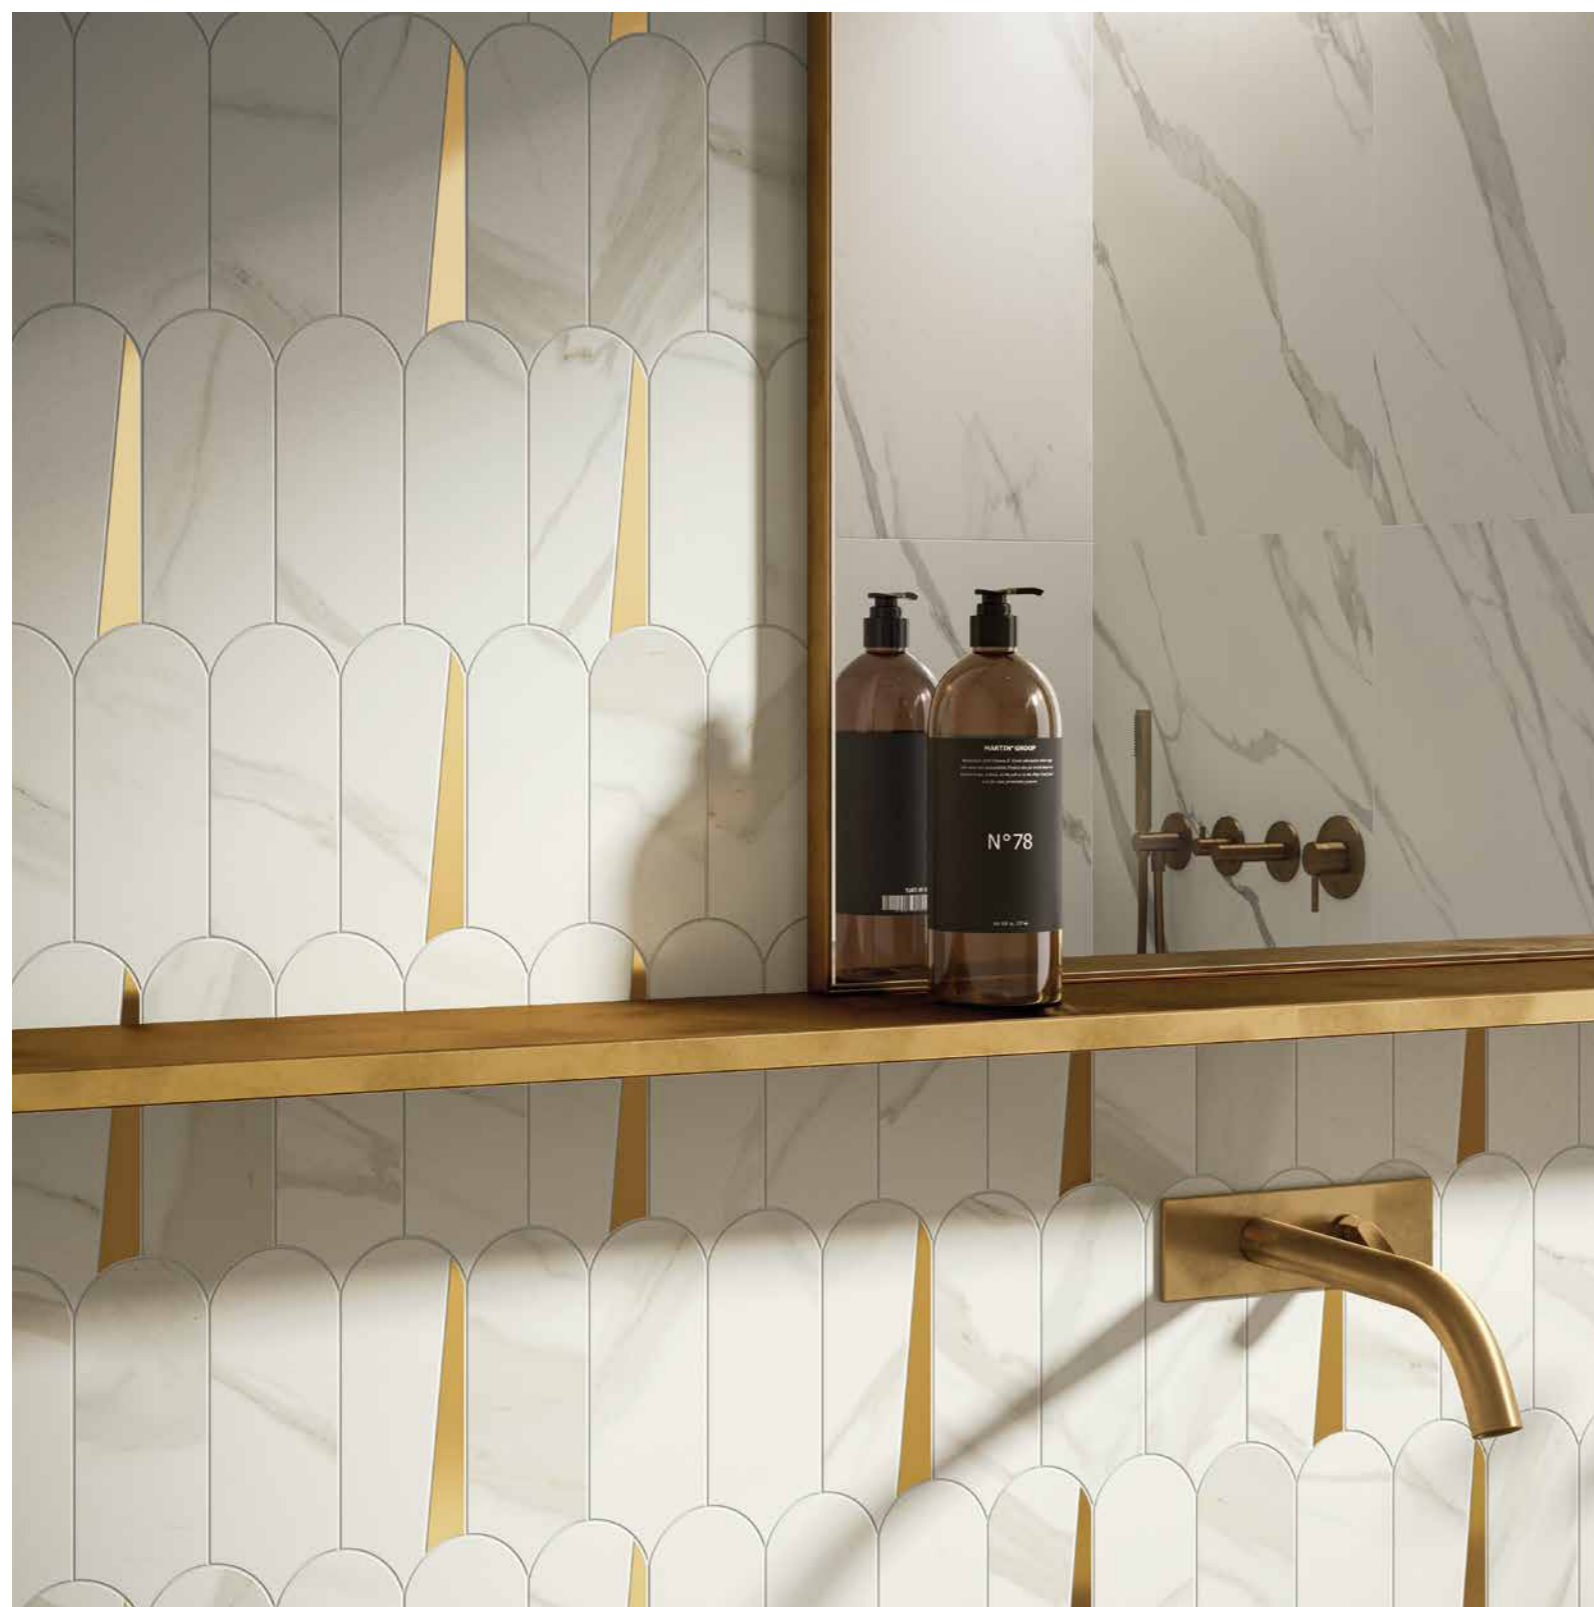

Метрополис Калакатта Мозаика Элегант 32,5x36,1 см
Metropolis Calacatta Mosaico Elegant 32,5x36,1 cm

МОЗАИКА ЭЛЕГАНТ

MOSAICO ELEGANT

ЭЛЕГАНТ – ОДИН ИЗ НОВЕЙШИХ НАСТЕННЫХ ДЕКОРОВ ОТ ITALON. МОЗАИКА ИЗ КЕРАМОГРАНИТА ОРИГИНАЛЬНОЙ АРОЧНОЙ ФОРМЫ С ИЗЫСКАННЫМИ ЗОЛОТЫМИ ВСТАВКАМИ ПРИДАЁТ ИНТЕРЬЕРУ ВАННОЙ КОМНАТЫ СОВРЕМЕННЫЙ И ЭЛЕГАНТНЫЙ ВИД. ДЕКОР ПРЕДСТАВЛЕН В ДВУХ ЦВЕТОВЫХ РЕШЕНИЯХ: КАЛАКАТТА ГОЛД И РОЯЛ АЙВОРИ.

ELEGANT È UNO DEGLI ULTIMI DECORI DA RIVESTIMENTO INSERITI NELLA COLLEZIONE ITALON. UN MOSAICO DALLE GEOMETRIE ORIGINALI E CON INSERTI DORATI PER DARE AL BAGNO UN TOCCO DI ELEGANZA CONTEMPORANEA. SI PRESENTA IN DUE CROMIE A SCELTA: CALACATTA GOLD E ROYAL IVORY.

ELEGANT IS ONE OF THE LATEST WALL DECORS ADDED TO THE ITALON COLLECTION. A MOSAIC WITH ORIGINAL GEOMETRIES AND GOLDEN INSERTS TO GIVE THE BATHROOM A TOUCH OF CONTEMPORARY ELEGANCE. IT COMES IN TWO COLOURS: CALACATTA GOLD AND ROYAL IVORY.